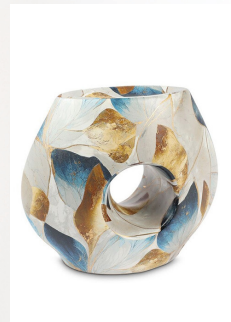

300568

**Urna funeraria porcelana
'Premium' multicolor**

Numero del articulo
300568

Forma / símbolo / tema
Otras formas

Dimensiones (a x a x p cm)
27 x 23 x 13

Volumen en litros
3.0

Apropiado para
Interior

722,00