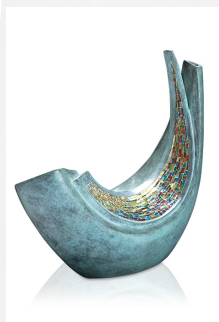

102388

Urna funeraria de bronce 'Evanescence pensiero'

Numero del articulo

102388

Forma / símbolo / tema

Otras formas

Dimensiones (a x a x p cm)

39 x 45

Volumen en litros

2.5

Apropiado para

Interior

4.565,00