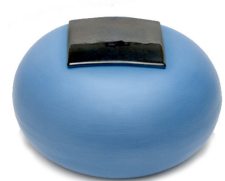

200995

Urna funeraria de cerámica

Numero del articulo

200995

Forma / símbolo / tema

Otras formas

Dimensiones (a x a x p cm)

15 x 23

Volumen en litros

3.0

Apropiado para

Interior

563,00