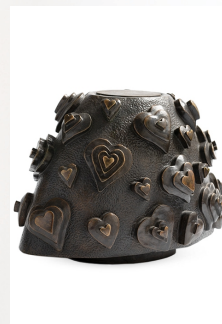

200250

Urna funeraria bronce 'Corazones conectados' con vela

Numero del articulo

200250

Forma / símbolo / tema

Corazón(es)

Dimensiones (a x a x p cm)

20 x 30 x 16

Volumen en litros

2.2

Apropiado para

Interior y exterior

2.580,00